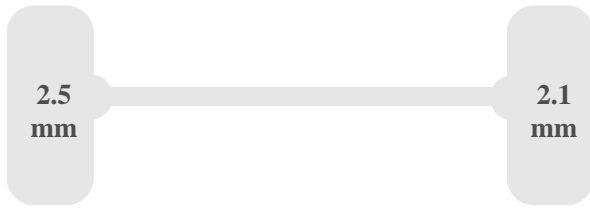

Aufbau

Bodenmaterial	Holz
Türöffnungsbreite	151 cm
Durchladehöhe	185 cm
Innenlänge Aufbau	247 cm
Innenbreite Aufbau	156 cm
Innenhöhe Aufbau	192 cm

Abmessungen

Länge	585 cm
Breite	200 cm
Höhe	256 cm
Radstand	366 cm

Zweite Achse

- disk
- parabolic