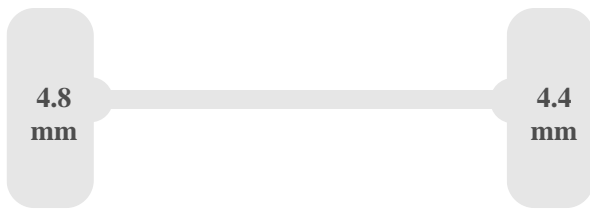

Assen

Erste Achse

- Lenkachse
- disk
- coil_spring