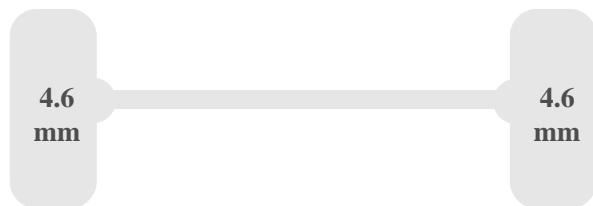

Assen

Erste Achse

- Lenkachse
- disk
- hydraulic