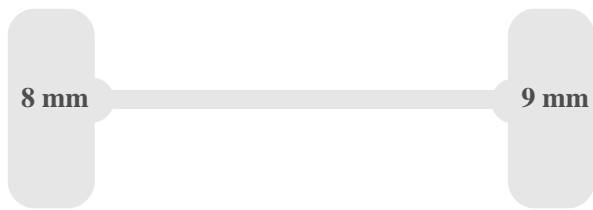

Anhängerkupplung

Laderaumbeleuchtung

Assen

Erste Achse

- Lenkachse
- disk
- none

Zweite Achse

- disk
- leaf_spring