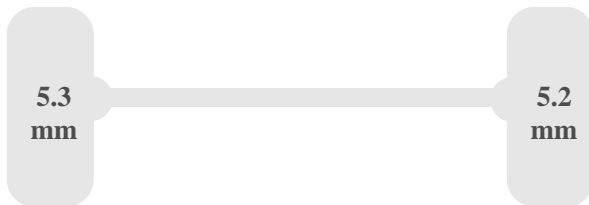

Características del vehículo

Plataforma Elevadora

Sensor de Lluvia

Anillas de Amarre

Iluminación del Compartimento de Carga

Assen

Primer eje

- Eje direccional
- disk
- hydraulic