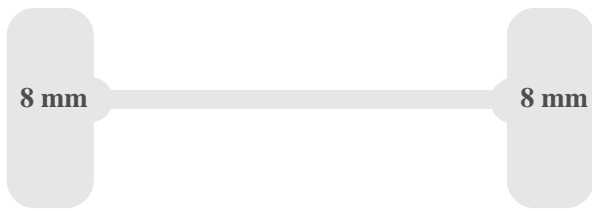

Caratteristiche del veicolo

Rivestimento a Doghe
Sensore Pioggia

Assen

Primo asse

- Asse sterzante
- disk
- coil_spring

Secondo asse

- disk
- parabolic