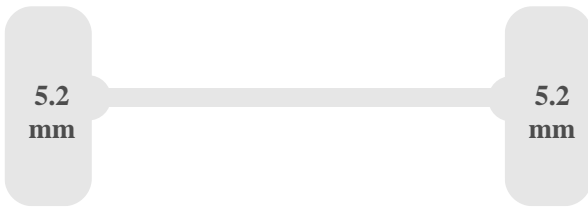

opzioni di sicurezza

Cruise Control
ESP
Controllo di Trazione
Avviso Angolo Cieco

Caratteristiche del veicolo

Sponda Idraulica
Sensore Pioggia

Primo asse

- disk
- coil_spring

Secondo asse

- disk
- leaf_spring