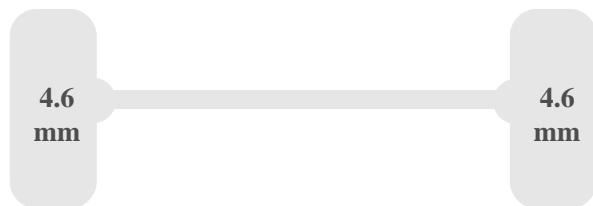

Assen

Eerste as

- Stuuras
- disk
- hydraulic