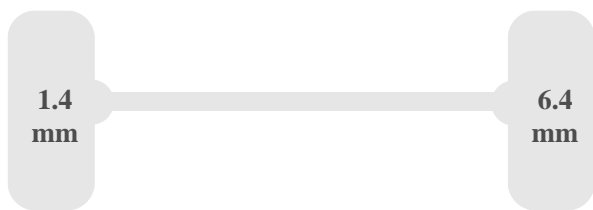

Eerste as

- Stuuras
- disk
- coil_spring