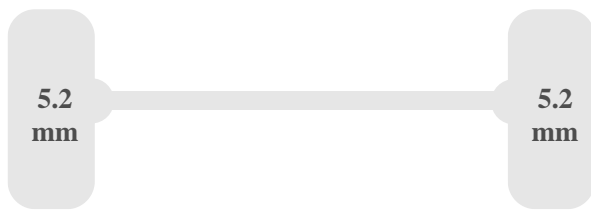

Eerste as

- disk
- coil_spring