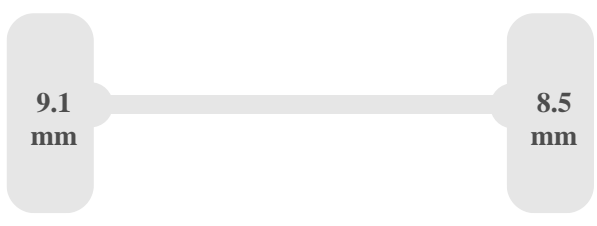

- Stuuras
- disk
- hydraulic