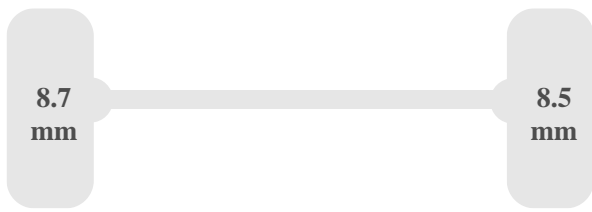

• hydraulic