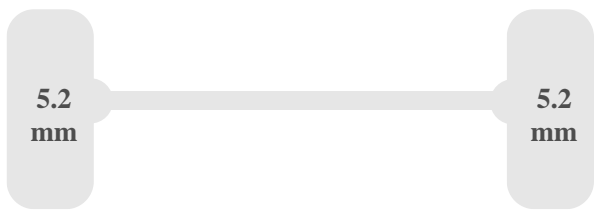

Pierwsza o?

- disk
- coil_spring