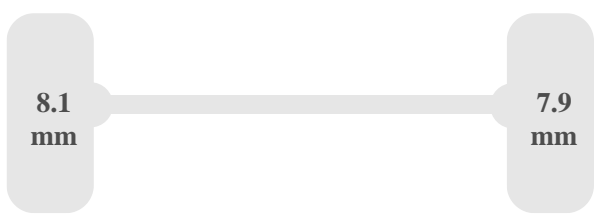

Primul ax

- Ax direc?ional
- disk
- coil_spring