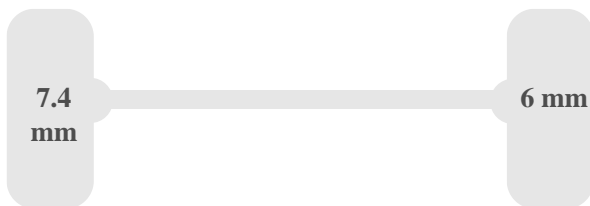

Construc?ie

Material podea	Lemn
L??ime deschidere u??	150 cm
Lungime structur? interior?	320 cm
L??ime structur? interior?	171 cm
Spa?iu între pasajele ro?ilor	143 cm

Dimensiuni

Lungime	593 cm
l??ime	199 cm
în?l?ime	165 cm
Ampatament	366 cm
l??imea între ro?i	175 cm

Greutate

Greutate total? admis? (GVW)	3500 kg
Greutate maxim? pe axa fa??	1850 kg
Greutate maxim? pe axa spate	2100 kg
Greutate proprie vehicul	2153 kg
Capacitate înc?rcare	1347 kg

Informa?ii motor

Cutie de viteze	Manual
Combustibil	Motorin?
Putere motor (CP)	150 PK
Euro motor	Euro 6
Num?r trepte viteze	7
Capacitate cilindric?	1950 CC
AdBlue	

Cabin?

Scaune	3
--------	---

Assen

Primul ax

- disk
- parabolic

Al doilea ax

- disk
- parabolic