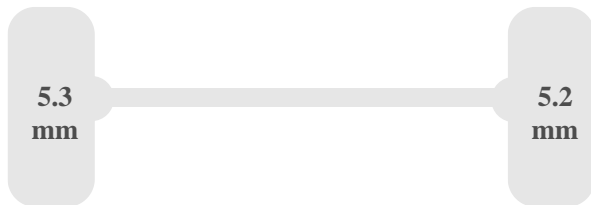

Caracteristici vehicul

Hayon

Senzor de ploaie

Curele de ancorare

Iluminare în spațiul de încărcare

Assen

Primul ax

- Ax direcțional
- disk
- hydraulic